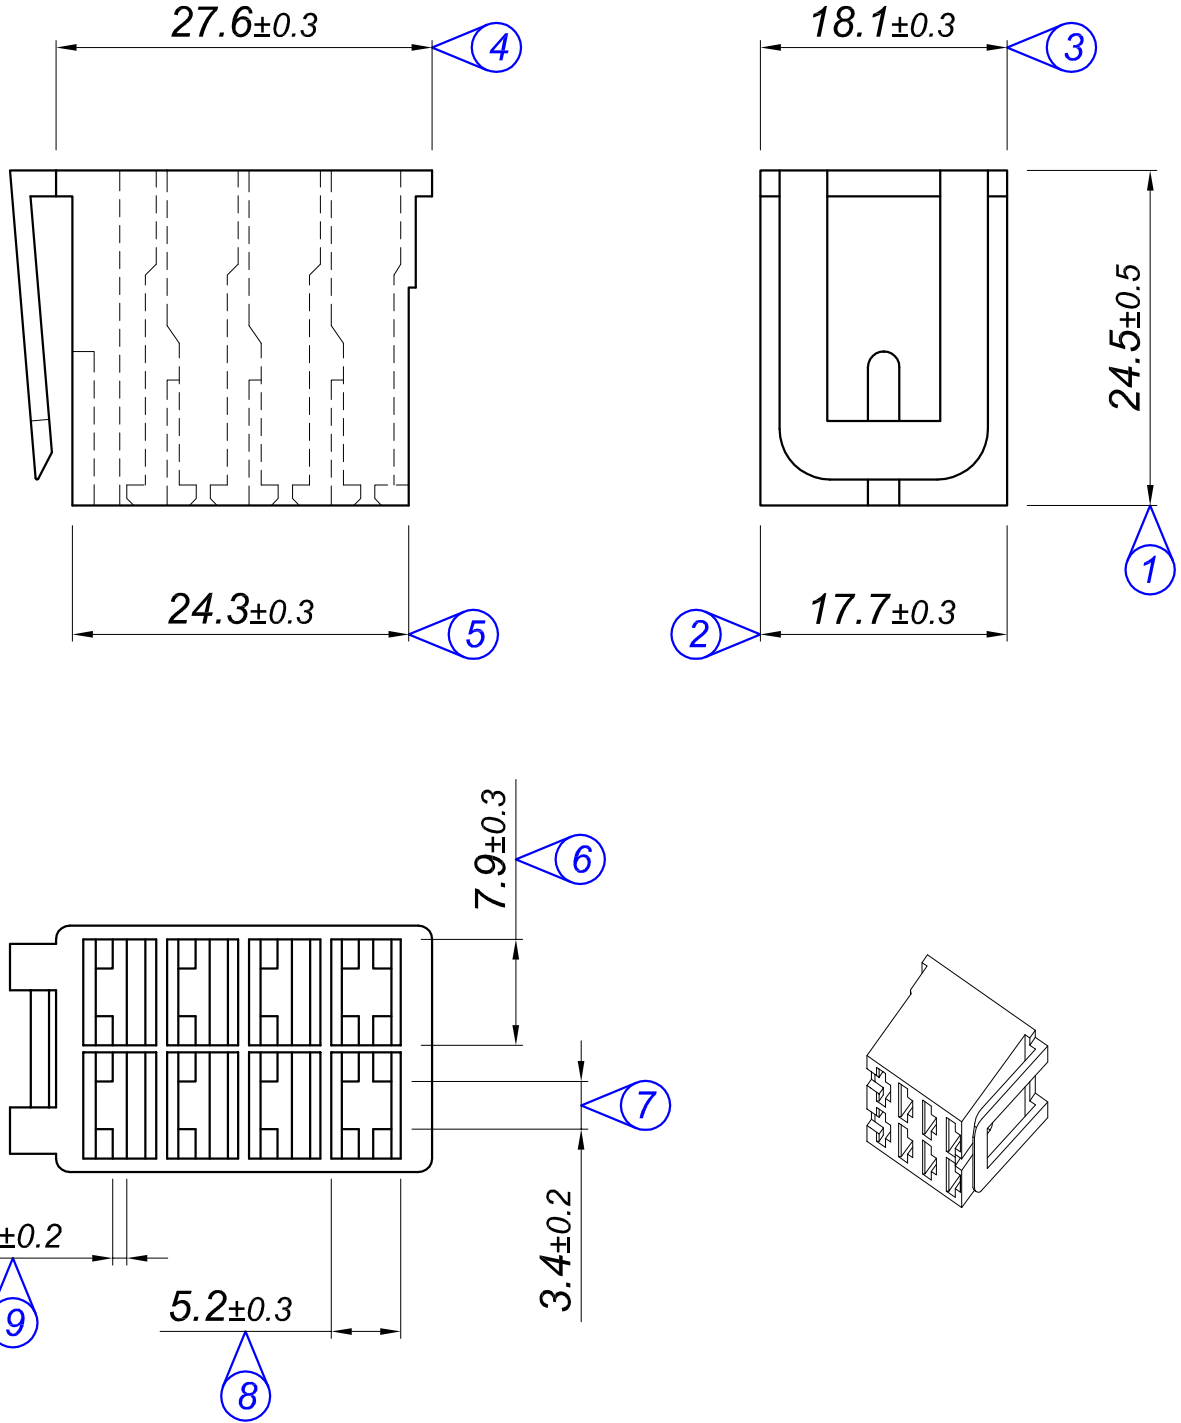

| PARÇA KODU PART CODE | PARÇA ADI PART NAME | RENK COLOR | MALZEME MATERIAL |
|-------------------------|------------------------------------|---------------|---------------------|
| KE 3211-02 | 8 Lİ ERKEK KONNEKTÖR GEÇMELİ SİYAH | BLACK / SİYAH | PA66%30GF |

| Tarih / Date | 18.03.2011 | İmza /Signature | Ölçek / Scale | | | |
|---|-------------------------|---|---------------|----|--------------------------|----------------|
| Çizen / Desing | M.Yağcı | | 2 / 1 | No | Değişiklik / Revision | Tarih/Date |
| Onay / Approval | S.Gölcük | | | | | |
|  | Parça Adı: Part Name | 8 Lİ ERKEK KONNEKTÖR GEÇMELİ | | | Parça Kodu: Part Code | KE 3211 |

Resmin Üzerinden Ölçü Almayınız / Don't use the drawing for measuring purpose